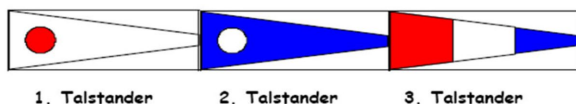

Banekort med bøjenumre 2023

Omgange for kapsejlende både:

Løbsflag: (Cruising = C og starter sidst)