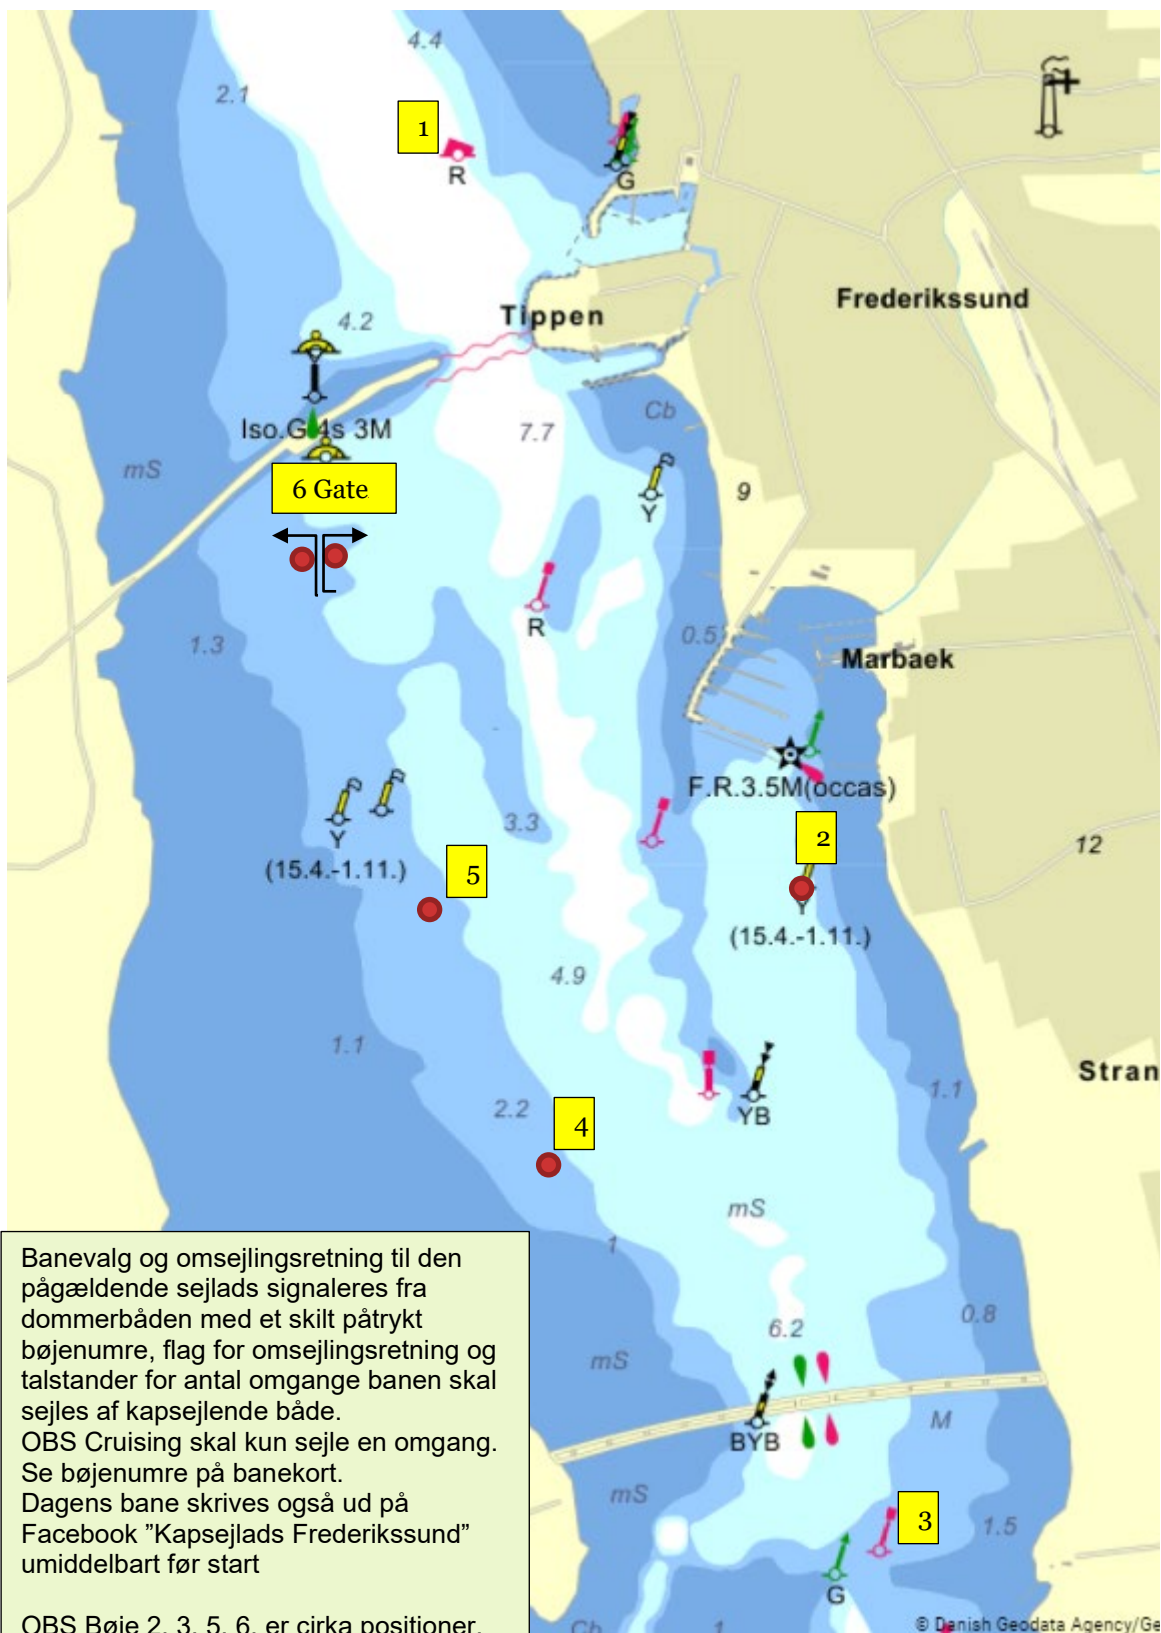

Banekort med bøjenumre 2023

Omgange for kapsejlende både:

Løbsflag: (Cruising = C og starter sidst)